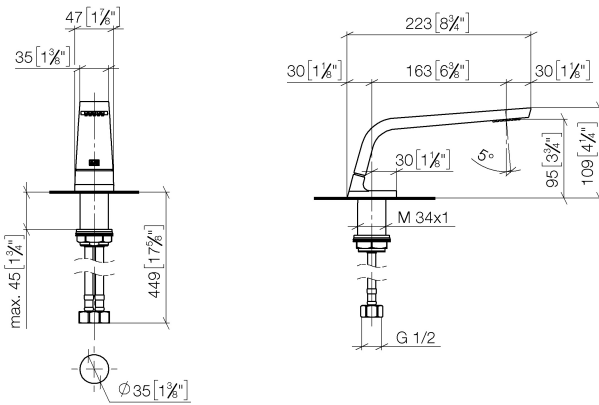

ST 010 101 6705
mm [inches]