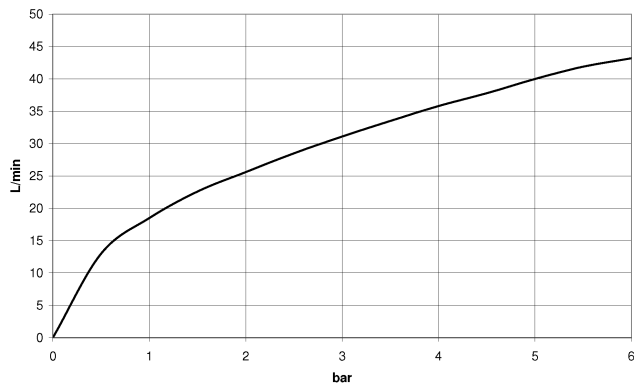

Durchflussdiagramm

Zertifikate

WRAS_1804020. IAPMO_N-4976. LGA_28687. IAPMO_4976 (4). IAPMO_6397.

WRAS_2402020.