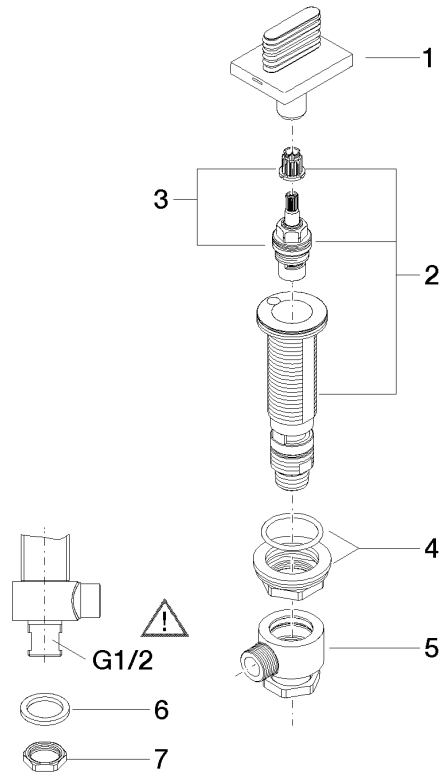

Ersatzteilstückliste

Nr.	Artikelnummer	Benennung	Verbaumenge	Lieferzeit
1	90 11 70 002 00-99	Auslauf	1	30
2	09 31 11 044 90	Stift	1	2
3	09 16 01 016 90	Ring	1	2
4	09 23 01 034 90	Durchflussbegrenzer	1	2
5	09 14 10 130 90	Dichtung	1	2
6	09 11 10 055 10 90	Anschluss	1	2
7	04 30 04 016 00 90	Schlauch	2	60
8	09 30 01 208 90	Anschluss	1	2
9	04 23 10 044 06 90	Befestigungssatz	1	2
10	90 23 30 040 00-99	Verschraubung	2	30

CL.1 Waschtisch-Dreilochbatterie ohne Ablaufgarnitur - Dark Platinum gebürstet

CL.1

ST 010 101 6705

- mit WAVES-Struktur
- Bohrungsdurchmesser 32 mm
- Rosette 60 x 47 mm
- mit Kaltkennzeichnung

	Dark Platinum gebürstet	20 005 705-99
	Chrom	20 005 705-00
	Platin gebürstet	20 005 705-06
	Dark Chrome	20 005 705-19
	Champagne gebürstet (22kt Gold)	20 005 705-46
	Champagne (22kt Gold)	20 005 705-47

CL.1

ST 010 101 6705
Ersatzteile für die
anderen
Oberflächenvarianten
finden Sie hier:
Chrom

Ersatzteilstückliste

Nr.	Artikelnummer	Benennung	Verbaumenge	Lieferzeit
1	90 20 70 055 06-99	Griff (cold)	1	30
2	04 17 11 058 53 90	Seitenteil	1	2
3	90 90 03 153 00 90	Oberteil	1	2
4	04 23 10 032 78 90	Befestigungssatz	1	2
5	04 17 11 023 10 90	Verteiler	1	2
6	90 23 30 040 00-99	Verschraubung	1	30
7	09 30 11 059 90	Scheibe	1	2
8	09 23 10 012 90	Mutter	1	2

**CL.1 Waschtisch-Dreilochbatterie ohne Ablaufgarnitur - Dark Platinum
gebürstet**

CL.1

ST 010 101 6705

- mit WAVES-Struktur
- Bohrungsdurchmesser 32 mm
- Rosette 60 x 47 mm
- mit Warmkennzeichnung

	Dark Platinum gebürstet	20 005 706-99
	Chrom	20 005 706-00
	Platin gebürstet	20 005 706-06
	Dark Chrome	20 005 706-19
	Champagne gebürstet (22kt Gold)	20 005 706-46
	Champagne (22kt Gold)	20 005 706-47