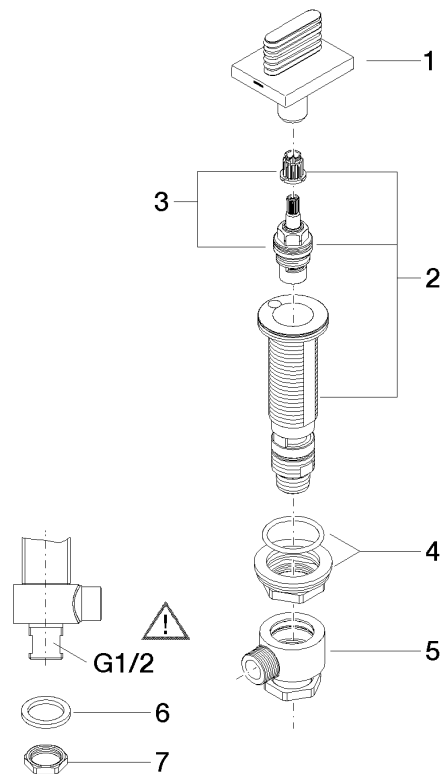

Ersatzteilstückliste

Nr.	Artikelnummer	Benennung	Verbaumenge	Lieferzeit
1	90 11 70 002 00-99	Auslauf	1	30
2	09 31 11 044 90	Stift	1	2
3	09 16 01 016 90	Ring	1	2
4	09 23 01 034 90	Durchflussbegrenzer	1	2
5	09 14 10 130 90	Dichtung	1	2
6	09 11 10 055 10 90	Anschluss	1	2
7	04 30 04 016 00 90	Schlauch	2	60
8	09 30 01 208 90	Anschluss	1	2
9	04 23 10 044 06 90	Befestigungssatz	1	2
10	90 23 30 040 00-99	Verschraubung	2	30

CL.1

ST 010 101 6705
Ersatzteile für die
anderen
Oberflächenvarianten
finden Sie hier:
Chrom

Ersatzteilstückliste

Nr.	Artikelnummer	Benennung	Verbaumenge	Lieferzeit
1	90 20 70 055 06-99	Griff (cold)	1	30
2	04 17 11 058 53 90	Seitenteil	1	2
3	90 90 03 153 00 90	Oberteil	1	2
4	04 23 10 032 78 90	Befestigungssatz	1	2
5	04 17 11 023 10 90	Verteiler	1	2
6	90 23 30 040 00-99	Verschraubung	1	30
7	09 30 11 059 90	Scheibe	1	2
8	09 23 10 012 90	Mutter	1	2

**CL.1 Waschtisch-Dreilochbatterie ohne Ablaufgarnitur - Dark Platinum
gebürstet**

CL.1

ST 010 101 6705

- mit WAVES-Struktur
- Bohrungsdurchmesser 32 mm
- Rosette 60 x 47 mm
- mit Warmkennzeichnung

	Dark Platinum gebürstet	20 005 706-99
	Chrom	20 005 706-00
	Platin gebürstet	20 005 706-06
	Dark Chrome	20 005 706-19
	Champagne gebürstet (22kt Gold)	20 005 706-46
	Champagne (22kt Gold)	20 005 706-47

CL.1

ST 010 101 6705
Ersatzteile für die
anderen
Oberflächenvarianten
finden Sie hier:
Chrom

Ersatzteilstückliste

Nr.	Artikelnummer	Benennung	Verbaumenge	Lieferzeit
1	90 20 70 055 07-99	Griff (hot)	1	30
2	04 17 11 058 52 90	Seitenteil	1	2
3	90 90 03 152 00 90	Oberteil	1	2
4	04 23 10 032 78 90	Befestigungssatz	1	2
5	04 17 11 023 10 90	Verteiler	1	2
6	90 23 30 040 00-99	Verschraubung	1	30
7	09 30 11 059 90	Scheibe	1	2
8	09 23 10 012 90	Mutter	1	2