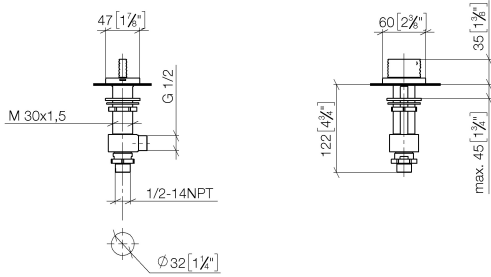

ST 010 101 6705
mm [inches]