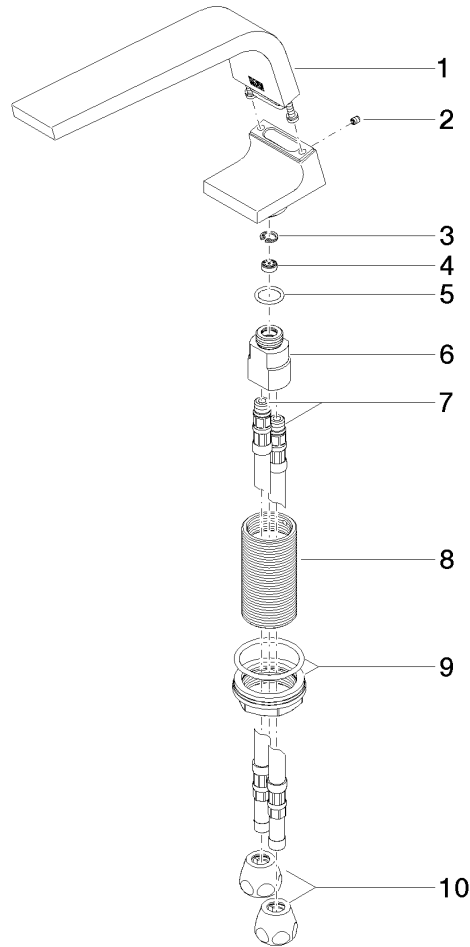

Ersatzteilstückliste

Nr.	Artikelnummer	Benennung	Verbaumenge	Lieferzeit
1	90 11 70 002 00-99	Auslauf	1	30
2	09 31 11 044 90	Stift	1	2
3	09 16 01 016 90	Ring	1	2
4	09 23 01 034 90	Durchflussbegrenzer	1	2
5	09 14 10 130 90	Dichtung	1	2
6	09 11 10 055 10 90	Anschluss	1	2
7	04 30 04 016 00 90	Schlauch	2	60
8	09 30 01 208 90	Anschluss	1	2
9	04 23 10 044 06 90	Befestigungssatz	1	2
10	90 23 30 040 00-99	Verschraubung	2	30

CL.1 Waschtisch-Dreilochbatterie ohne Ablaufgarnitur - Dark Platinum gebürstet

CL.1

ST 010 101 6705

- mit WAVES-Struktur
- Bohrungsdurchmesser 32 mm
- Rosette 60 x 47 mm
- mit Kaltkennzeichnung

	Dark Platinum gebürstet	20 005 705-99
	Chrom	20 005 705-00
	Platin gebürstet	20 005 705-06
	Dark Chrome	20 005 705-19
	Champagne gebürstet (22kt Gold)	20 005 705-46
	Champagne (22kt Gold)	20 005 705-47

CL.1

ST 010 101 6705
Ersatzteile für die
anderen
Oberflächenvarianten
finden Sie hier:
Chrom

Ersatzteilstückliste

Nr.	Artikelnummer	Benennung	Verbaumenge	Lieferzeit
1	90 20 70 055 06-99	Griff (cold)	1	30
2	04 17 11 058 53 90	Seitenteil	1	2
3	90 90 03 153 00 90	Oberteil	1	2
4	04 23 10 032 78 90	Befestigungssatz	1	2
5	04 17 11 023 10 90	Verteiler	1	2
6	90 23 30 040 00-99	Verschraubung	1	30
7	09 30 11 059 90	Scheibe	1	2
8	09 23 10 012 90	Mutter	1	2

CL.1

ST 010 101 6705
Ersatzteile für die
anderen
Oberflächenvarianten
finden Sie hier:
Chrom

Ersatzteilstückliste

Nr.	Artikelnummer	Benennung	Verbaumenge	Lieferzeit
1	90 20 70 055 07-99	Griff (hot)	1	30
2	04 17 11 058 52 90	Seitenteil	1	2
3	90 90 03 152 00 90	Oberteil	1	2
4	04 23 10 032 78 90	Befestigungssatz	1	2
5	04 17 11 023 10 90	Verteiler	1	2
6	90 23 30 040 00-99	Verschraubung	1	30
7	09 30 11 059 90	Scheibe	1	2
8	09 23 10 012 90	Mutter	1	2