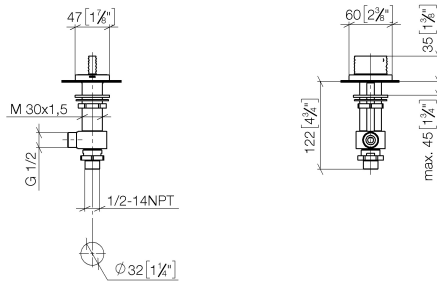

ST 010 101 6705
mm [inches]