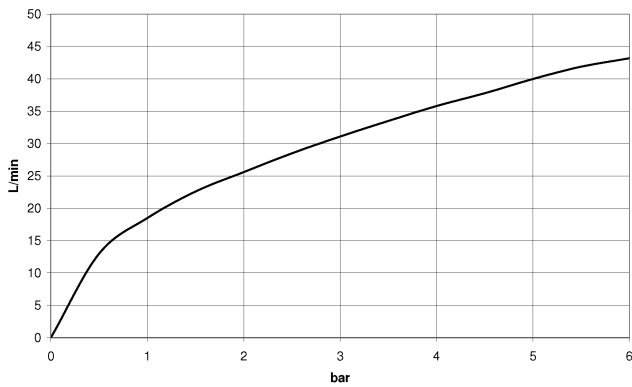

Durchflussdiagramm

Zertifikate

WRAS_1804020. IAPMO_N-4976. LGA_28687. IAPMO_4976 (4). IAPMO_6397.

WRAS_240202020.